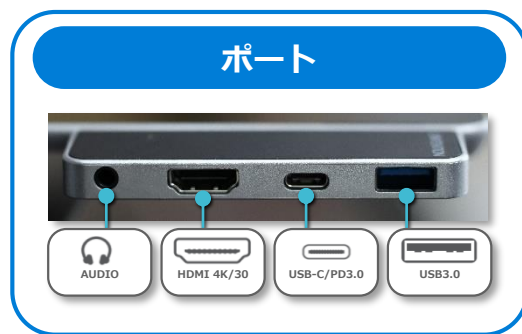

Surface Go 専用 コンパクト・ポートリプリケータ

これ1つでディスプレイやUSBメモリが接続可能に！

下記の 3点セット を
富士ソフトだけの特別価格 でご提供！

Surface Go
 本体

Surface Go
 タイプカバー

コンパクト
 ポートリプリケータ

キャンペーン期間 2020年1月9日(木)～2020年3月27日(金)

Surface Go 専用 コンパクト・ポートリプリケータ 製品仕様

● PD充電、液晶ディスプレイ & マウス接続をワンタッチで

多数の機器をワンタッチでSurface Goに取付可能。

USB Type-C(PD充電対応)、USB A、HDMI、イヤフォンジャックが全て同時にご利用いただけます。

自分のデスクに戻ったら、ワンタッチで快適なPC環境を再現できます。

● HDMIで快適マルチディスプレイ

持ち歩きに便利なSurface Goですが、オフィスでは大画面液晶ディスプレイ。

4Kディスプレイと組み合わせれば、高性能なSurface Goの真価を発揮します。

● USBメモリーなど従来のUSB機器を利用可能

USBメモリーやカードリーダー利用に便利なUSB Standard A端子を搭載。

● 設定・インストール不要、すぐ使える

● 見た目も配線もスッキリ、一体デザイン

インターフェイス 本体側	USB Type-C(オス) 3.5φイヤフォンジャック(オス)
インターフェイス 機器側	USB Type-C(メス) PD3.0充電対応 USB 3.1 Gen1 Standard-A(メス) 3.5φイヤフォンジャック(メス) HDMI(メス)
PD充電	PD3.0充電(給電/受電)対応 ※Surface Go本体の機能に準じる
HDMI映像出力	最大解像度4K/30Hz HDCP1.4/2.2対応

音声出力	音声出力: 48KHz, 16bit Audio DAC対応
外形寸法	88x28x8.5mm(突起部除く)
ケーブル長	約110mm
質量	約20g
使用温度範囲	10-35℃
使用湿度範囲	10-90% (結露なきこと)
保証期間	1年保証
適合規格	RoHS準拠

Surface Go 製品仕様

種別	型番	メモリ	記憶容量	Wi-Fi / LTE
法人向け	JST-00014	4GB	64GB (eMMC)	Wi-Fi
	JTS-00014	8GB	128GB (SSD)	Wi-Fi
	KC2-00014	8GB	128GB (SSD)	LTE
教育機関向け	LXK-00014	4GB	64GB (eMMC)	Wi-Fi
	LXL-00014	8GB	128GB (SSD)	Wi-Fi